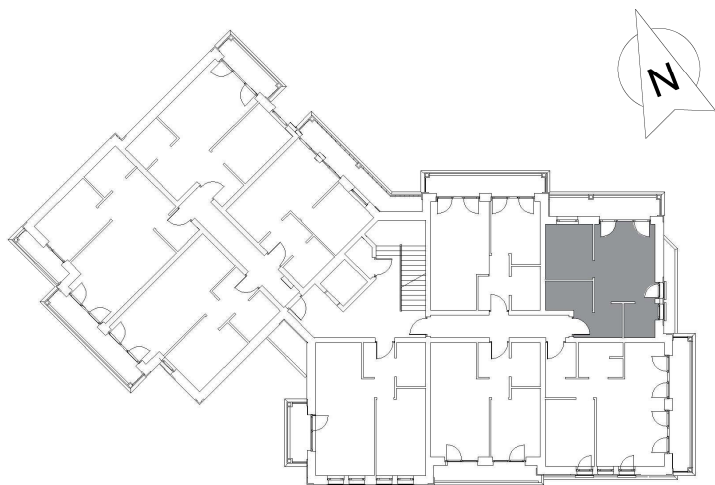

APARTAMENT 22 33,38 m²

WESTA
HOUSE

- Wykaz pomieszczeń
- 22.1 Korytarz 4,48 m²
- 22.2 Łazienka 4,04 m²
- 22.3 Sypialnia 7,74 m²
- 22.4 Pokój 13,85 m²
- 22.5 Kuchnia 3,27 m²
- + Taras

- II Piętro

BIURO SPRZEDAŻY: UL. OKRĘŻNA 18A 62-025 KOSTRZYN TEL. +48 795 808 750 BARTOSZ@QUATRAFORMS.PL

Prezentowane rzuty zostały załączone w celu przedstawienia układu funkcjonalnego i należy je traktować poglądowo.