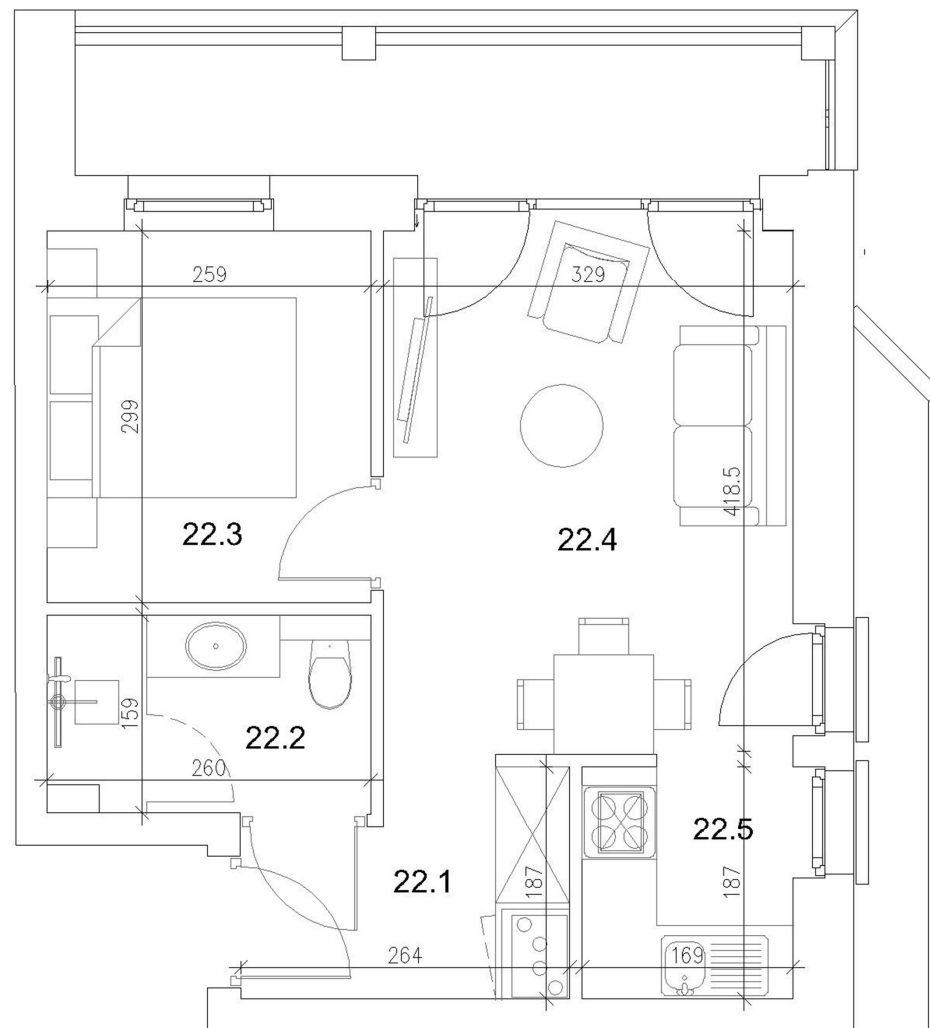

APARTAMENT 22 33,38 m²

WESTA
HOUSE

- Wykaz pomieszczeń
- 22.1 Korytarz 4,48 m²
- 22.2 Łazienka 4,04 m²
- 22.3 Sypialnia 7,74 m²
- 22.4 Pokój 13,85 m²
- 22.5 Kuchnia 3,27 m²
- + Taras

- II Piętro

BIURO SPRZEDAŻY: UL. OKRĘŻNA 18A 62-025 KOSTRZYN TEL. +48 795 808 750 BARTOSZ@QUATRAFORMS.PL

Prezentowane rzuty zostały załączone w celu przedstawienia układu funkcjonalnego i należy je traktować poglądowo.