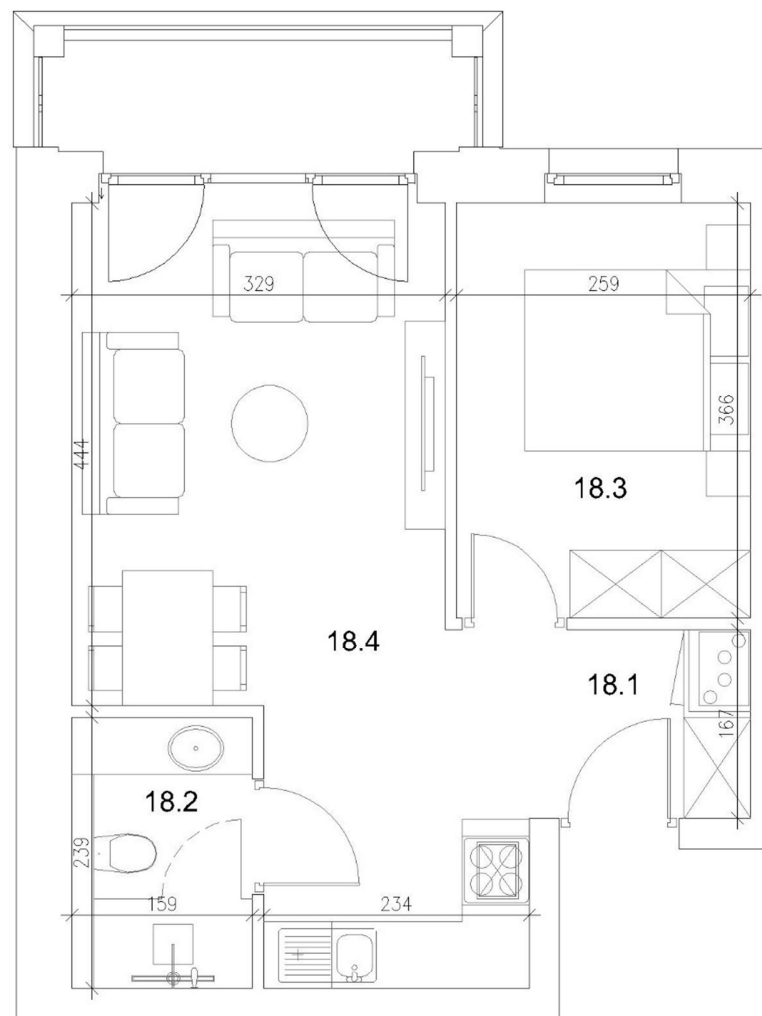

APARTAMENT 18 37,38 m²

WESTA
HOUSE

- Wykaz pomieszczeń
- 18.1 Korytarz 3,21 m²
- 18.2 Łazienka 3,75 m²
- 18.3 Sypialnia 9,48 m²
- 18.4 Pokój z aneksem kuchennym 20,94 m²
- + Taras

- I Piętro

BIURO SPRZEDAŻY: UL. OKRĘŻNA 18A 62-025 KOSTRZYN TEL. +48 795 808 750 BARTOSZ@QUATRAFORMS.PL

Prezentowane rzuty zostały załączone w celu przedstawienia układu funkcjonalnego i należy je traktować poglądowo.