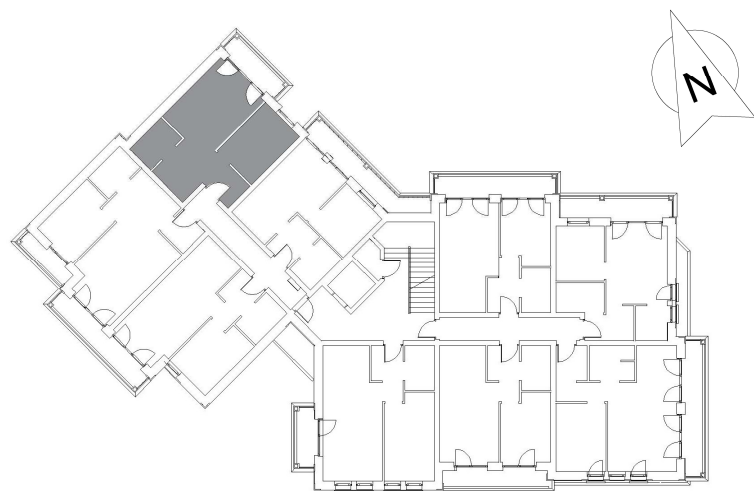

APARTAMENT 18 37,38 m²

WESTA
HOUSE

- Wykaz pomieszczeń
- 18.1 Korytarz 3,21 m²
- 18.2 Łazienka 3,75 m²
- 18.3 Sypialnia 9,48 m²
- 18.4 Pokój z aneksem kuchennym 20,94 m²
- + Taras

- I Piętro

BIURO SPRZEDAŻY: UL. OKRĘŻNA 18A 62-025 KOSTRZYN TEL. +48 795 808 750 BARTOSZ@QUATRAFORMS.PL

Prezentowane rzuty zostały załączone w celu przedstawienia układu funkcjonalnego i należy je traktować poglądowo.